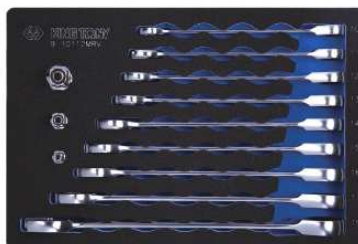

Modul 6 (Tray #7)

9-10112MRV - Sada ráčnových klíčů 3731+adaptéry, 12 ks, EVA pěna

9-10112MRV

Tray category #7 (280 x 187mm)

Contents		1.13	1 / 10
	3731	10, 11, 12, 13, 14, 15, 16, 17, 19	
	373202R		
	373203R		
	373204R		

12
PC.

Modul 7 (Tray #7)

9-4129PRV - 1/2" sada hlavíc 4025, 4026, 402B, 19 ks, EVA pěna

9-4129PRV

Tray category #7 (280 x 187mm)

Contents		2.07	1 / 10
	4025	H3, H4, H5, H6, H7, H8, H10, H12, H14, H17, H19	
	4026	M5, M6, M8, M10, M12, M14	
	402B	M16, M18