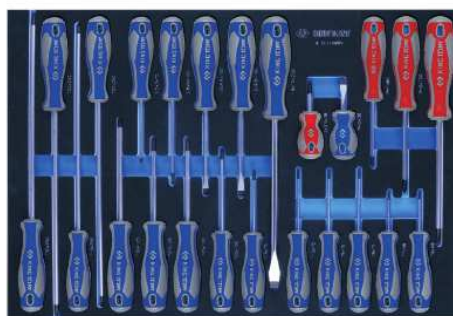

13
PC.

Modul 3 (Tray #6)

9-31124MRV - Sada šroubováků 1423 + 1422 + 1421, 24 ks, EVA pěna

9-31124MRV

Tray category #6 (560 x 375mm)

Contents		Kg 2.41	1 / 5
 1421	PH2x38, PH1x80, PH2x100, PH3x150		
 1422	3x75, 4x100, 5.5x100, 6.5x100, 10x200, 6.5x38		
 1423	T6x48, T7x48, T8x75, T9x75, T10x75, T15x75, T15x250, T20x100, T20x250, T25x100, T25x250, T27x100, T30x125, T30x250		

24
PC.

Modul 4 (Tray #10)

9-90118PRV - Sada vyrážeců, sekáčů, důlčků + 7821-30, 8 ks, EVA pěna

9-90118PRV

Tray category #10 (375 x 140mm)

Contents		Kg 1.28	1 / 6
 76104-05	 7821-30		
 76217-06	 76403-06		
 76220-07	 76404-06		
	 76405-65		
	 76406-07		