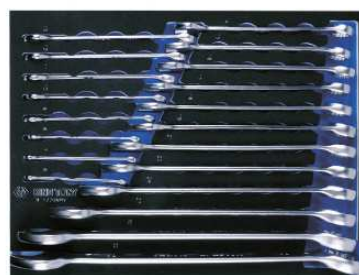

20
PC.

Cena bez DPH: 24 105,- Kč (komplet)

Montážní vozík vyberete samostatně.