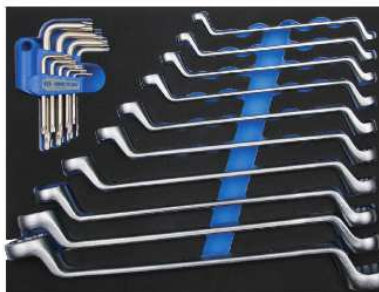

### Modul 7 (Tray #9)

9-90119MRV - Sada klíčů 1970 a L-klíčů 1143, 19 ks, EVA pěna

**9-90119MRV**

Tray category #9 (375 x 280mm)

Contents		kg 3.04	1 / 4
	1970 6x7, 8x9, 10x11, 12x13, 14x15, 16x17, 18x19, 20x22, 24x27, 30x32		
	1143 T10, T15, T20, T25, T27, T30, T40, T45, T50		