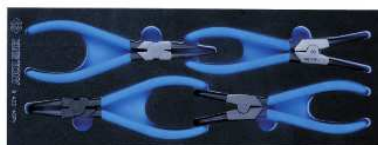

### Modul 12 (Tray #10)

9-44214GPV - Sada kleští na pojistné kroužky, 4 ks, EVA pěna

9-44214GPV

Tray category #10 (375 x 140mm)

Contents		kg 1.08	1 / 8
	67HS-07		67HB-07
	68SS-07		68SB-07

4  
PC.

**Cena bez DPH: 1 697,- Kč**