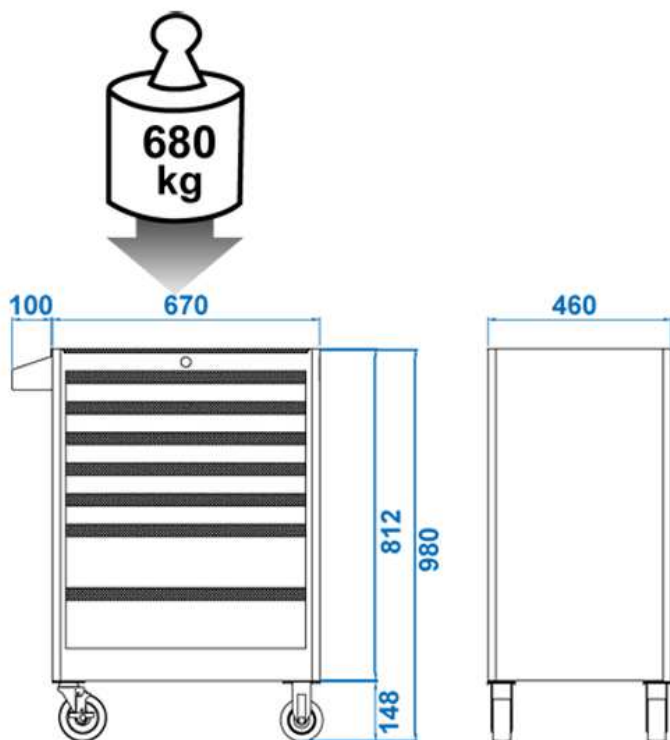

Rozměry zásuvky:

- 5 zásuvek 576x380x75 mm
- 2 zásuvky 576x380x154 mm

Dílenský vozík se 7 zásuvkami. Ložiskové zásuvky s pohodlnou rukojetí, práškové lakování, centrální zamykání, ocelové tělo z jednoho kusu, nahoře zajištěno gumovou podložkou 10 mm, průmyslová kolečka s brzdou na TPR podlahu

s koly: V 102 x Š 82 x H 47 cm

bez kol: V 85 x Š 82 x H 47 cm

5 zásuvek, rozměry: 576 x 380 x 74 mm (nosnost 1 zásuvky - 25 kg)

2 zásuvky, rozměry: 576 x 380 x 153 mm (nosnost 1 zásuvky - 30 kg)

Rozměry kol: 5" x 2"

Rozměry vozíku:

- celkem: šířka 752 x hloubka 538 x V 807 mm
- celkem s koly: šířka 752 x hloubka 538 x V 982 mm
- 5 zásuvek, každá o rozměrech: šířka 575 x hloubka 410 x V 70 mm
- 2 zásuvky, každá rozměry: šířka 575 x hloubka 410 x V 140 mm

Rozměry vozíku:

- celkem: šířka 752 x hloubka 538 x V 807 mm

- celkem s koly: šířka 752 x hloubka 538 x V 982 mm

- 5 zásuvek, každá o rozměrech: šířka 575 x hloubka 410 x V 70 mm (max. 35 kg)

- 2 zásuvky, každá rozměry: šířka 575 x hloubka 410 x V 140 mm (max. 35 kg)