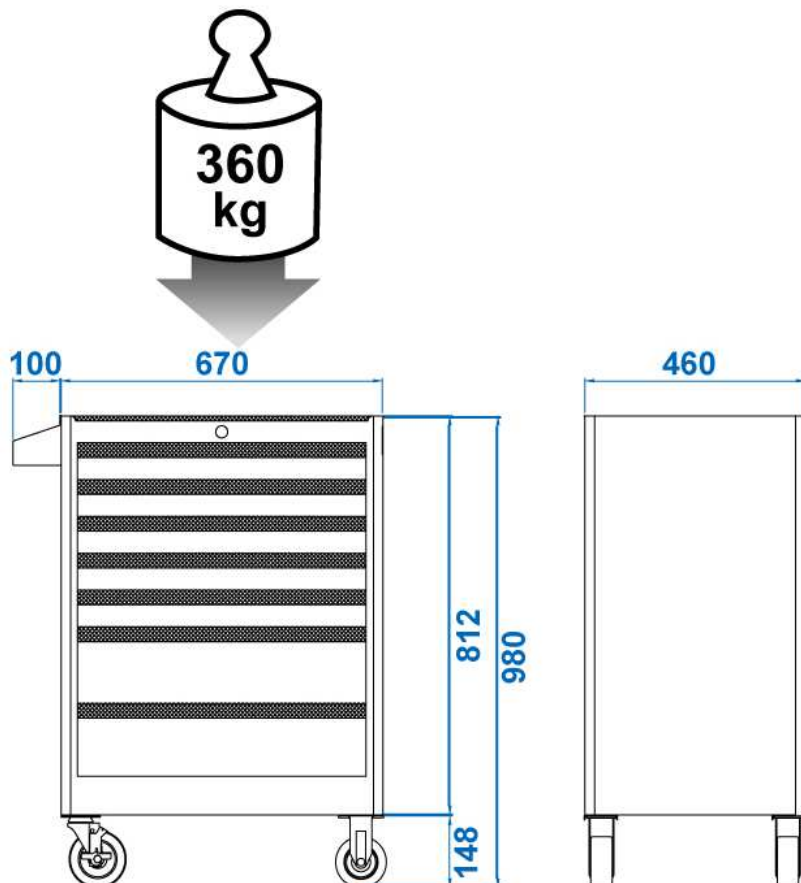

Cena bez DPH: 14 102,- Kč

Dílnský vozík s 8 zásuvkami. Ložiskové zásuvky s pohodlnou rukojetí, nosnost vozíku 360 kg, práškové lakování, centrální zamykání, ocelové jednodílné tělo, nahore zajištěno gumovou rohoží 10 mm, průmyslová kolečka s brzdou na TPR podlahu

Rozměry zásuvky:

7 x Š 576 x H 380 x V 75 mm

1 x Š 576 x H 380 x V 154 mm