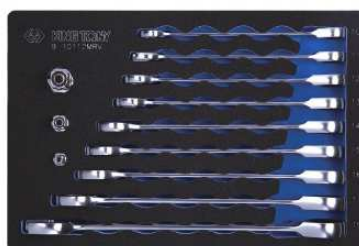

Modul 6 (Tray #7)

9-10112MRV - Sada ráčnových klíčů 3731+adaptéry, 12 ks, EVA

9-10112MRV

Tray category #7 (280 x 187mm)

Contents		1.13	1 / 10
	3731 10, 11, 12, 13, 14, 15, 16, 17, 19		
	373202R		
	373203R		
	373204R