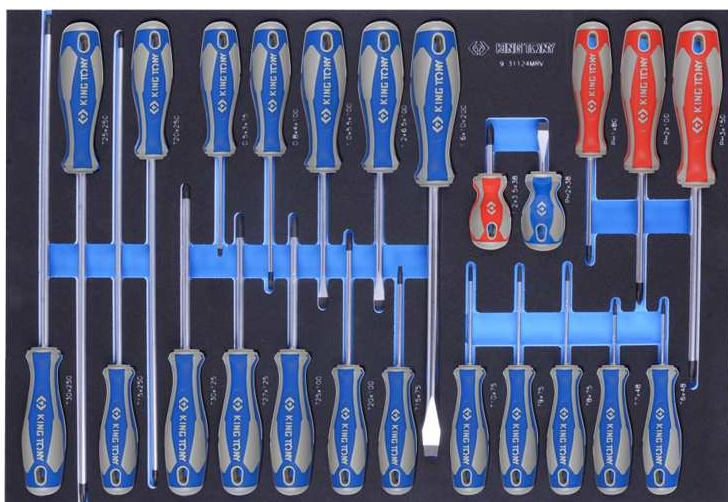

Contents		8.1	1 / 3
	2235M	4, 4.5, 5, 5.5, 6, 7, 8, 9, 10, 11, 12, 13	
	2335M	4, 4.5, 5, 5.5, 6, 7, 8, 9, 10, 11, 12, 13	
	3023	T10, T15, T20, T25, T27, T30, T40, T45, T50	
	3025	H3, H4, H5, H6, H8, H10, H12	
	3235M	10, 12, 13, 14, 15, 16, 17, 18, 19, 21	
	3335M	8, 10, 11, 12, 13, 14, 15, 16, 17, 18, 19, 20, 21, 22	
	4335MR	10, 12, 13, 14, 15, 16, 17, 18, 19, 20, 21, 22, 23, 24, 27, 28, 30, 32	
	7702-50	7703-50	
	2792	3792	4791R
	363516	363521	36A014
	2221-02 2221-04	3221-03 3221-10	4251-05R 4251-10R
	2813	3812	4813
	2771-55G		3771-08G
	4771-10GR		4462-18F

Modul 2 (Tray #6)

9-90413TQV - Sada nářadí, 13 ks, EVA

- * 9CZ101 Kartáč ocelový
- * 115H Klíče typ T nástrčné dlouhé 6 hran: 8/10/13 mm
- * 115345R-05 Klíč typ T zástrčný TORX: T45x200mm
- * 432401115Y Škrabka na těsnění
- * 75102-08G Pilník plochý L 200 mm s rukojetí
- * 75202-08G Pilník půlkulatý L 200 mm s rukojetí
- * 75302-08G Pilník kulatý L 200 mm s rukojetí
- * 75402-08G Pilník tříhranný L 200 mm s rukojetí
- * 75502-08G Pilník čtyřhranný L 200 mm s rukojetí
- * 48280180 Přípravek na demontáž čalounění 5,5 mm
- * 43280212 Přípravek na demontáž čalounění 9,5 mm

Modul 3 (Tray #6)

9-31124MRV - Sada šroubováků, 24 ks, EVA

- * 1423 Šroubovák Torx: T6/T7x48 mm /T8/T9/T10/T15x75 mm/T20/T25/T27x100 mm /T30x125 mm/ T15/T20/T25/T30x250 mm
- * 1421 Šroubovák křížový: PH2x38/PH1x80/PH2x100/PH3x150
- * 1422 Šroubovák plochý: 3x75 mm/4x100 mm/5,5x100 mm/6,5x100 mm/10x 200 mm/6,5x38 mm