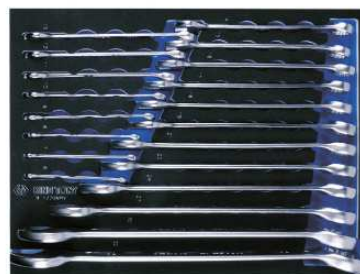

Modul 8 (Tray #9)

9-40207GPV02 - Sada kleští 6111-07, 6211-06, 6311-06 + 4 x seger, 7 ks, EVA

9-40207GPV02 **new**

Tray category #9 (375 x 280mm)

Contents		1.6	1 / 5
6111-08	6211-06	6311-06	
66SB	66SS	66HB	66HS

7
PC.

Modul 9 (Tray #9)

9-1220MRV - Sada klíčů očkoplochých 1060 (6-32mm), 20 ks, EVA

9-1220MRV

Tray category #9 (375 x 280mm)

Contents		3.49	1 / 4
1060	6, 7, 8, 9, 10, 11, 12, 13, 14, 15, 16, 17, 18, 19, 21, 22, 24, 27, 30, 32		

20
PC.

Montážní vozík, 7 šuplíků (modro-černý)

Cena bez DPH: 33 494,- Kč